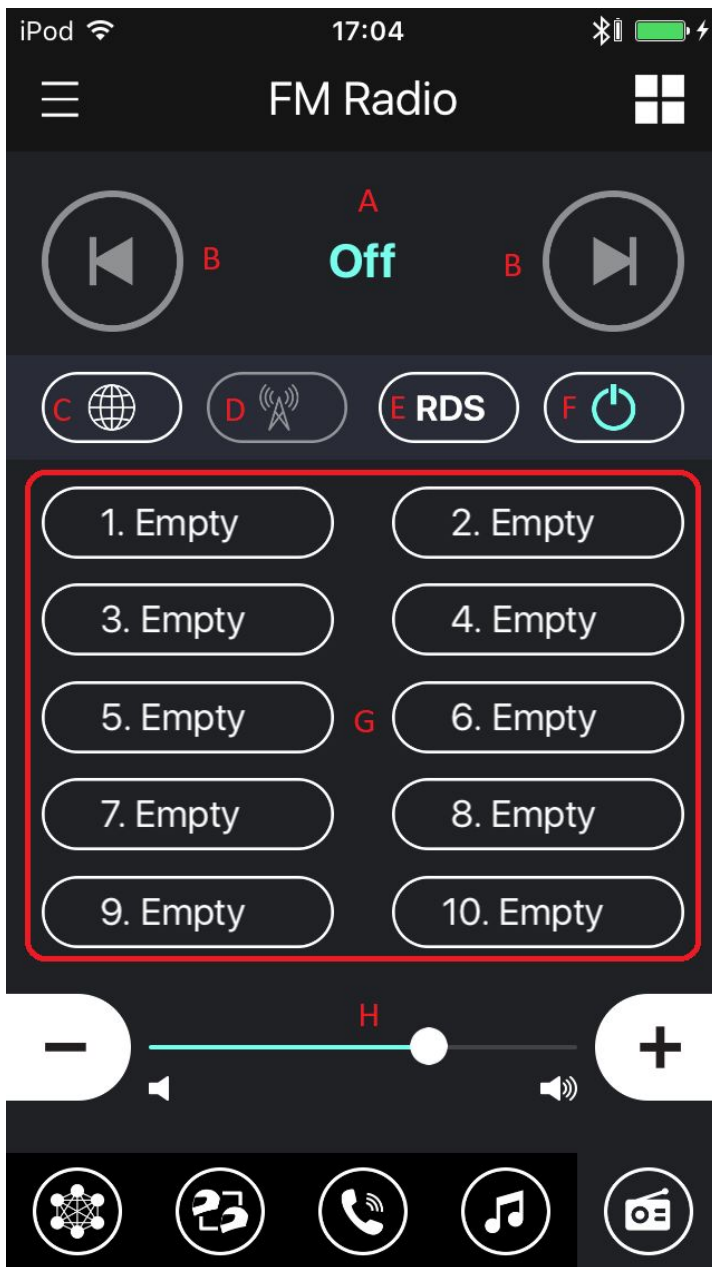

E：退出通訊網

F：掃描 / 要求加入通訊網

G：開啟 / 關閉麥克風 (在訪客模式時，麥克風強制關閉)

H：對講聆聽音量調整

Bluetooth Intercom

- A : 配對之耳機
- B : 啟動群組對講 (需支援此功能耳機)
- C : 中斷所有耳機
- D : 音樂分享，先選耳機進入對講，再點此分享音樂
- E : 對講聆聽音量調整

Phone

Voice Dial：語音撥號功能，手機需支援此功能

Redial：重撥最後一通電話號碼

A：三組速撥電話號碼相關操作，位置為空時可設置電話號碼

B：電話聆聽音量調整

Music

A：音樂播放相關操作

B：音樂聆聽音量調整

FM Radio

A：目前收音機狀態與電台頻率

B / C：向低 / 高頻率方向搜尋電台

C：廣播頻率地區選擇

D：向高頻率方向掃描電台

E：廣播資料系統

F：開啟 / 關閉收音機

G：預設電台

H：廣播聆聽音量

Pairing List