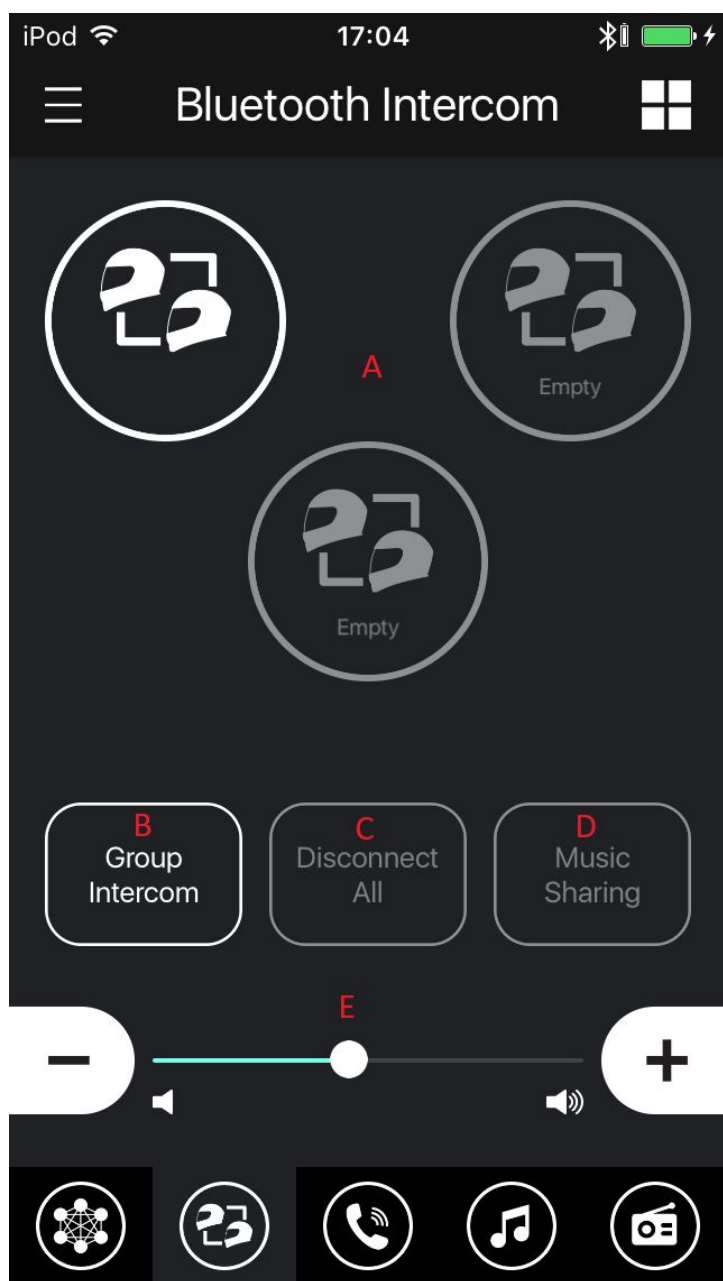

30K Utility說明

Remote Control：以手機上的30K Utility進行遠端遙控30K。

Pairing List：與30K對講配對的耳機清單。

Basic Settings：基本設定項目。

Volume Settings：各功能音源的音量設定。

Remote Control

Mesh Intercom：各項網狀對講之操作。

Bluetooth Intercom：藍牙對講之連線 / 中斷操作。

Phone：與電話相關之功能操作。

Music：音樂播放暫停操作。

FM Radio：收音機電台設定及操作。

Mesh Intercom

A：目前30K網狀對講模式

B：可選擇之網狀對講模式

C：啟動 / 關閉網狀對講

D：創建通訊網

E：退出通訊網

F：掃描 / 要求加入通訊網

G：開啟 / 關閉麥克風 (在訪客模式時，麥克風強制關閉)

H：對講聆聽音量調整

Bluetooth Intercom

- A : 配對之耳機
- B : 啟動群組對講 (需支援此功能耳機)
- C : 中斷所有耳機
- D : 音樂分享，先選耳機進入對講，再點此分享音樂
- E : 對講聆聽音量調整

Phone

Voice Dial：語音撥號功能，手機需支援此功能

Redial：重撥最後一通電話號碼

A：三組速撥電話號碼相關操作，位置為空時可設置電話號碼

B：電話聆聽音量調整

Music

A：音樂播放相關操作

B：音樂聆聽音量調整

FM Radio

A：目前收音機狀態與電台頻率