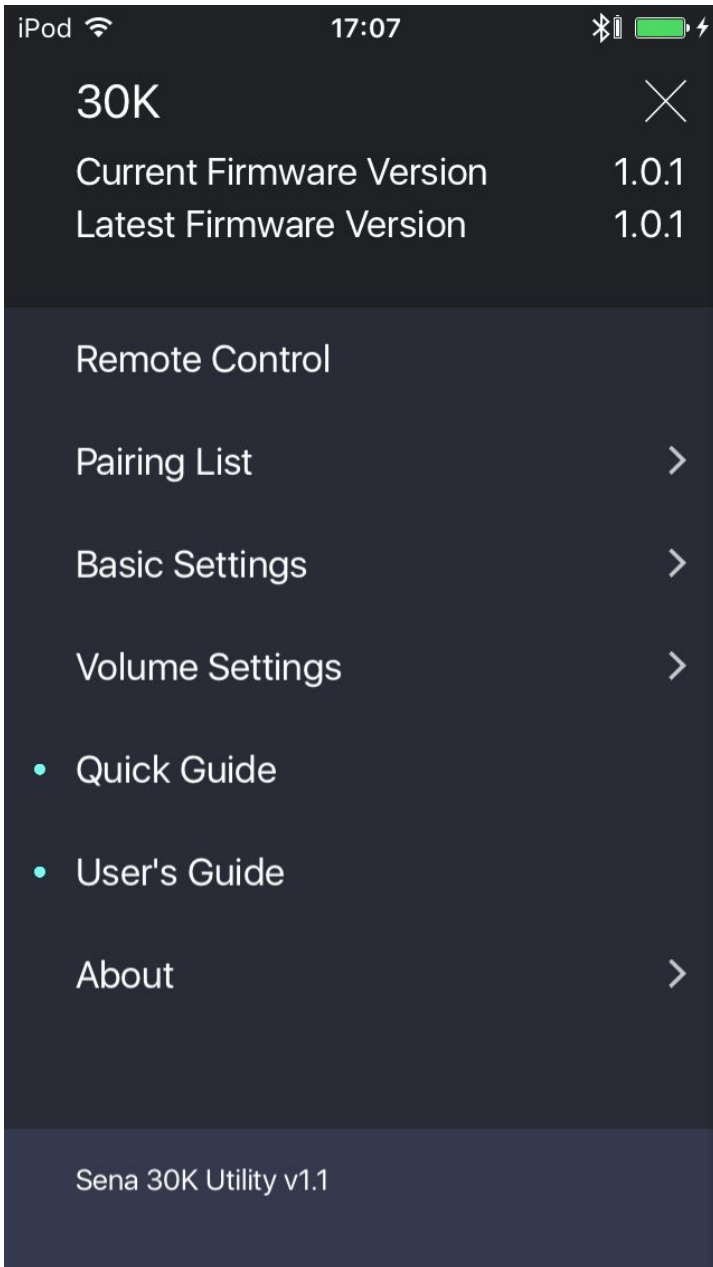

30K Utility說明

Remote Control：以手機上的30K Utility進行遠端遙控30K。

Pairing List：與30K對講配對的耳機清單。

Basic Settings：基本設定項目。

Volume Settings：各功能音源的音量設定。

Remote Control

Mesh Intercom：各項網狀對講之操作。

Bluetooth Intercom：藍牙對講之連線 / 中斷操作。

Phone：與電話相關之功能操作。

Music：音樂播放暫停操作。

FM Radio：收音機電台設定及操作。

Mesh Intercom

A：目前30K網狀對講模式

B：可選擇之網狀對講模式

C：啟動 / 關閉網狀對講

D：創建通訊網