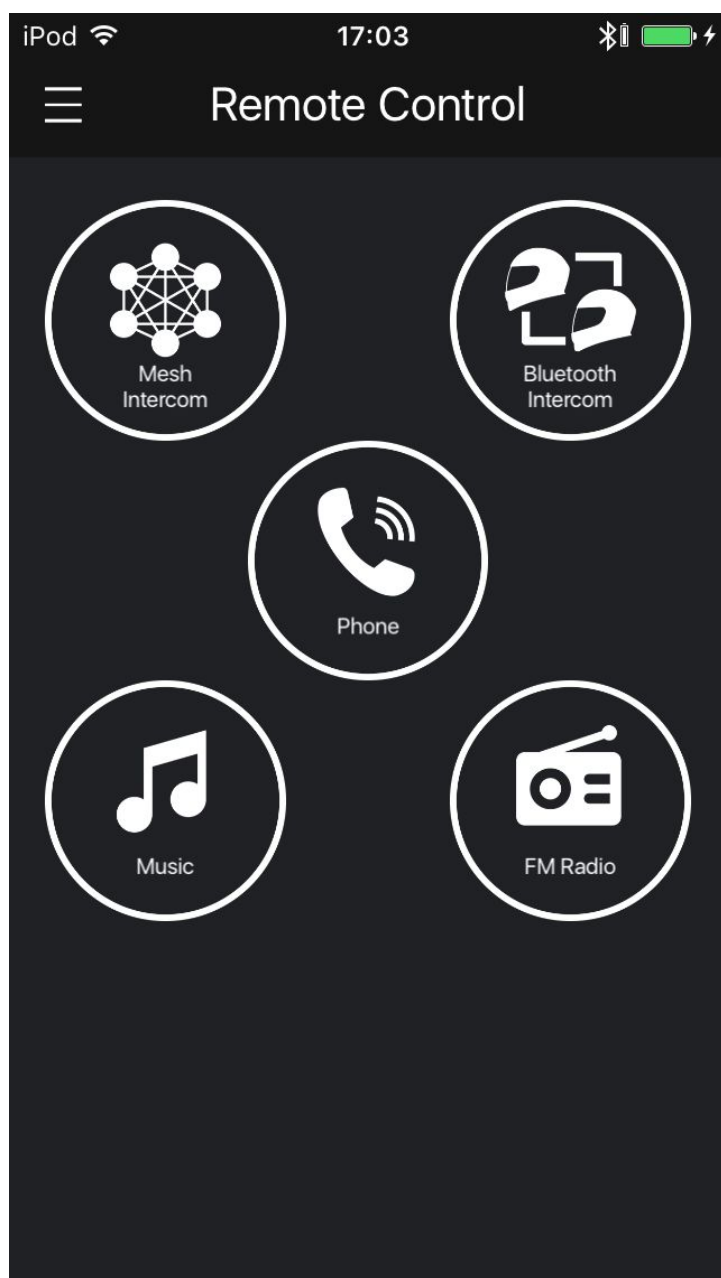

30K Utility說明

Remote Control：以手機上的30K Utility進行遠端遙控30K。

Pairing List：與30K對講配對的耳機清單。

Basic Settings：基本設定項目。

Volume Settings：各功能音源的音量設定。

Remote Control

Mesh Intercom：各項網狀對講之操作。

Bluetooth Intercom：藍牙對講之連線 / 中斷操作。

Phone：與電話相關之功能操作。

Music：音樂播放暫停操作。

FM Radio：收音機電台設定及操作。

Mesh Intercom

A：目前30K網狀對講模式

B：可選擇之網狀對講模式

C：啟動 / 關閉網狀對講

D：創建通訊網

E：退出通訊網

F：掃描 / 要求加入通訊網

G：開啟 / 關閉麥克風 (在訪客模式時，麥克風強制關閉)

H：對講聆聽音量調整

Bluetooth Intercom

- A : 配對之耳機
- B : 啟動群組對講 (需支援此功能耳機)
- C : 中斷所有耳機
- D : 音樂分享，先選耳機進入對講，再點此分享音樂
- E : 對講聆聽音量調整

Phone

Voice Dial：語音撥號功能，手機需支援此功能

Redial：重撥最後一通電話號碼

A：三組速撥電話號碼相關操作，位置為空時可設置電話號碼

B：電話聆聽音量調整

Music

A：音樂播放相關操作

B：音樂聆聽音量調整

FM Radio

A：目前收音機狀態與電台頻率