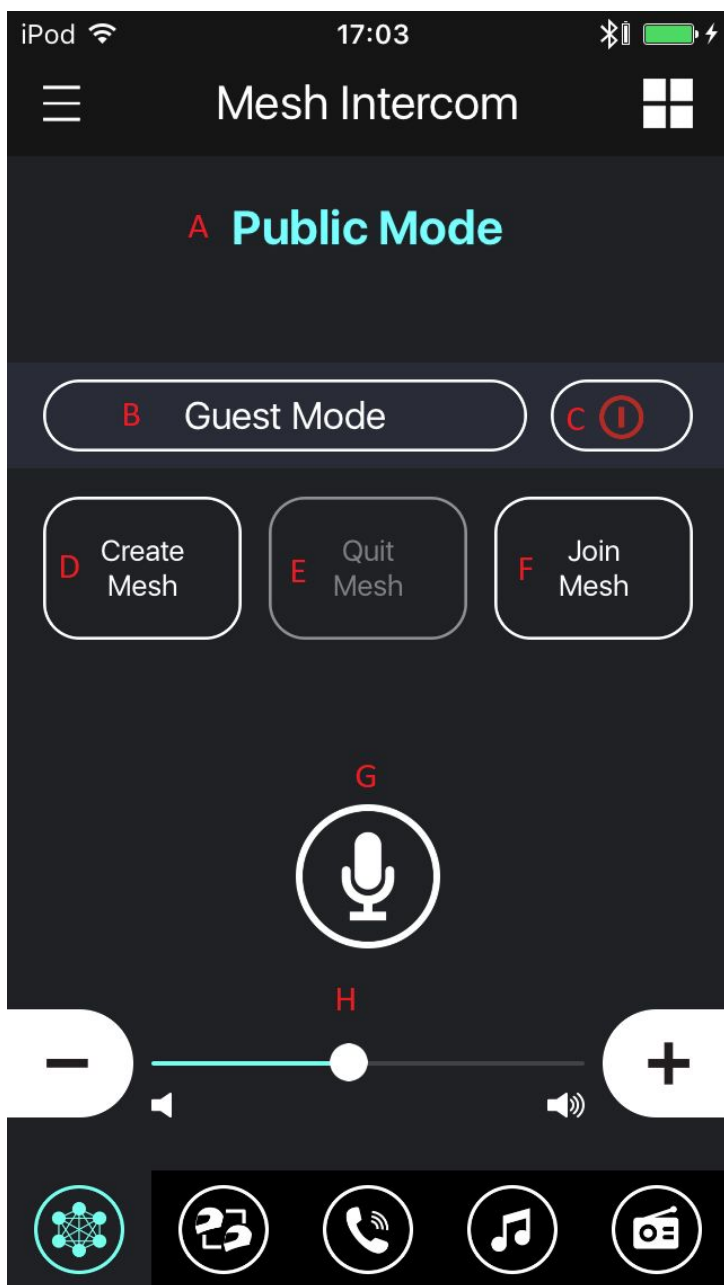

30K Utility說明

Remote Control：以手機上的30K Utility進行遠端遙控30K。

Pairing List：與30K對講配對的耳機清單。

Basic Settings：基本設定項目。

Volume Settings：各功能音源的音量設定。

Remote Control

Mesh Intercom：各項網狀對講之操作。

Bluetooth Intercom：藍牙對講之連線 / 中斷操作。

Phone：與電話相關之功能操作。

Music：音樂播放暫停操作。

FM Radio：收音機電台設定及操作。

Mesh Intercom

A：目前30K網狀對講模式

B：可選擇之網狀對講模式

C：啟動 / 關閉網狀對講

D：創建通訊網

E：退出通訊網

F：掃描 / 要求加入通訊網

G：開啟 / 關閉麥克風 (在訪客模式時，麥克風強制關閉)

H：對講聆聽音量調整

Bluetooth Intercom

- A : 配對之耳機
- B : 啟動群組對講 (需支援此功能耳機)
- C : 中斷所有耳機
- D : 音樂分享，先選耳機進入對講，再點此分享音樂
- E : 對講聆聽音量調整

Phone

Voice Dial：語音撥號功能，手機需支援此功能

Redial：重撥最後一通電話號碼

A：三組速撥電話號碼相關操作，位置為空時可設置電話號碼

B：電話聆聽音量調整

Music

A：音樂播放相關操作

B：音樂聆聽音量調整

FM Radio

A：目前收音機狀態與電台頻率