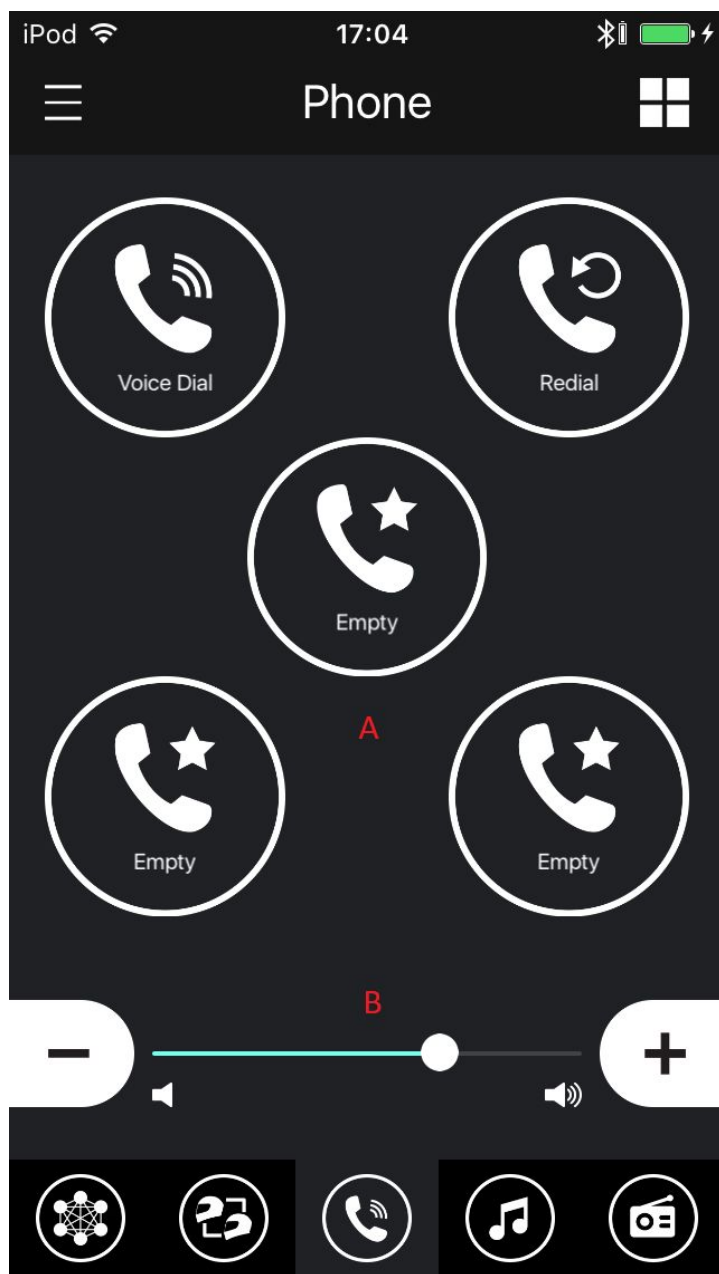

E：退出通訊網

F：掃描 / 要求加入通訊網

G：開啟 / 關閉麥克風 (在訪客模式時，麥克風強制關閉)

H：對講聆聽音量調整

Bluetooth Intercom

- A : 配對之耳機
- B : 啟動群組對講 (需支援此功能耳機)
- C : 中斷所有耳機
- D : 音樂分享，先選耳機進入對講，再點此分享音樂
- E : 對講聆聽音量調整

Phone

Voice Dial：語音撥號功能，手機需支援此功能

Redial：重撥最後一通電話號碼

A：三組速撥電話號碼相關操作，位置為空時可設置電話號碼

B：電話聆聽音量調整

Music

A：音樂播放相關操作

B：音樂聆聽音量調整

FM Radio

A：目前收音機狀態與電台頻率