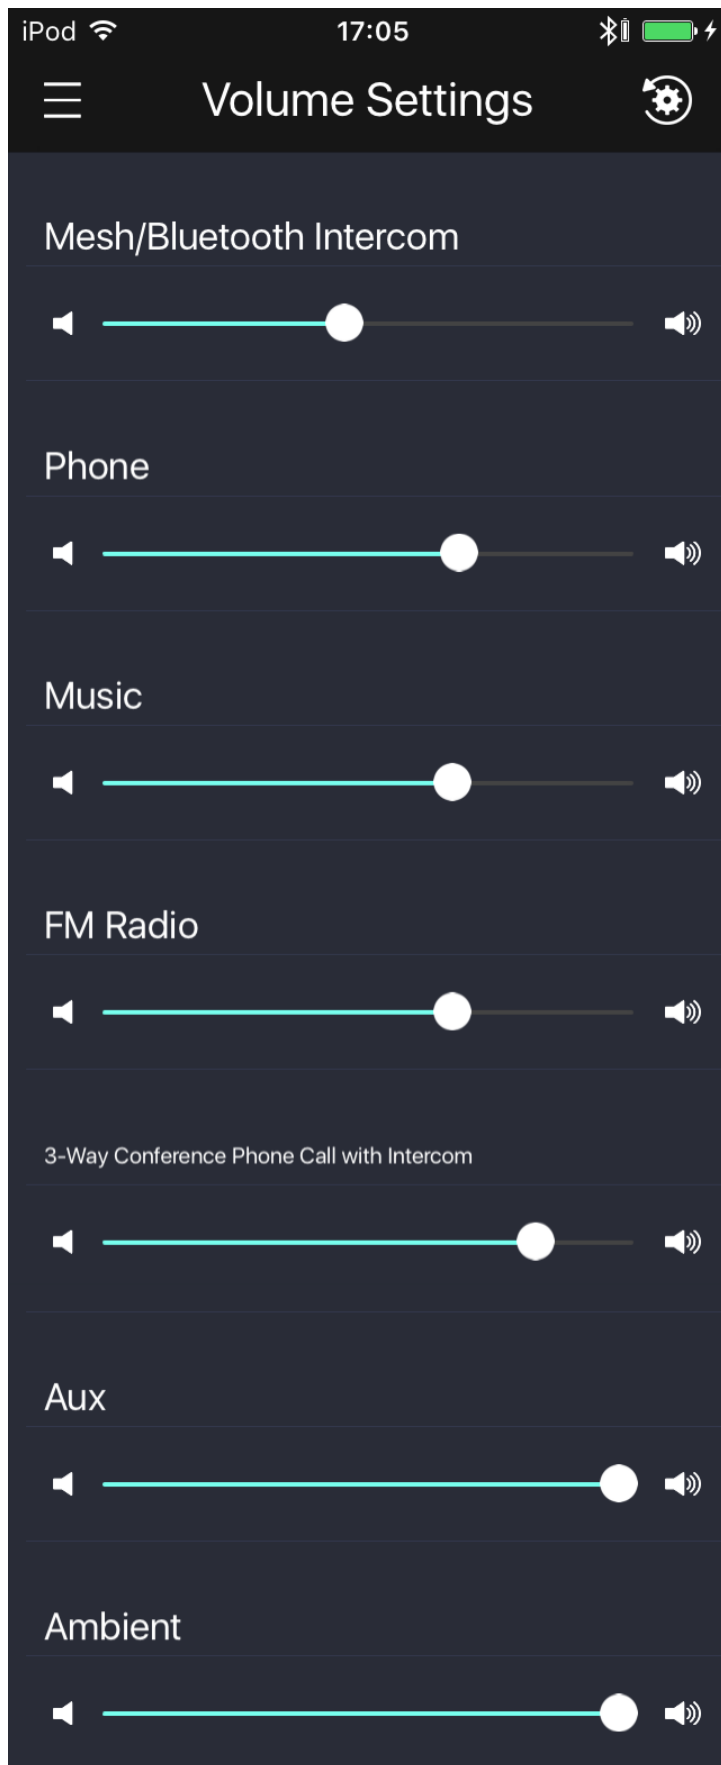

B / C：向低 / 高頻率方向搜尋電台

C：廣播頻率地區選擇

D：向高頻率方向掃描電台

E：廣播資料系統

F：開啟 / 關閉收音機

G：預設電台

H：廣播聆聽音量

Pairing List

A : 編輯本機名稱

B : 刪除所有配對資訊

C : 刪除此一配對資訊

D : 儲存設定內容

Basic Settings

Audio Boost : 音訊增強

VOX Phone : 聲控接聽電話

VOX Intercom : 聲控對講

HD Intercom : HD對講

Voice Prompt : 語音提示

High Quality A2DP : 高音質藍牙音訊

Sidetone : 側音

Advance Noise Control : 先進噪音控制

FM Station Guide : FM電台指示

Guest Mode : 訪客模式

VOX Sensitivity : 聲控對講靈敏度

Smart Volume Control : 智慧音量控制

Audio Overlay Volume Management : 音訊覆疊音量管理

Intercom-audio Overlay Sensitivity : 對講音訊覆疊靈敏度

Voice Command : 語音指令

Volume Settings

Mesh / Bluetooth Intercom : 網狀 / 藍牙對講音量

Phone : 電話音量