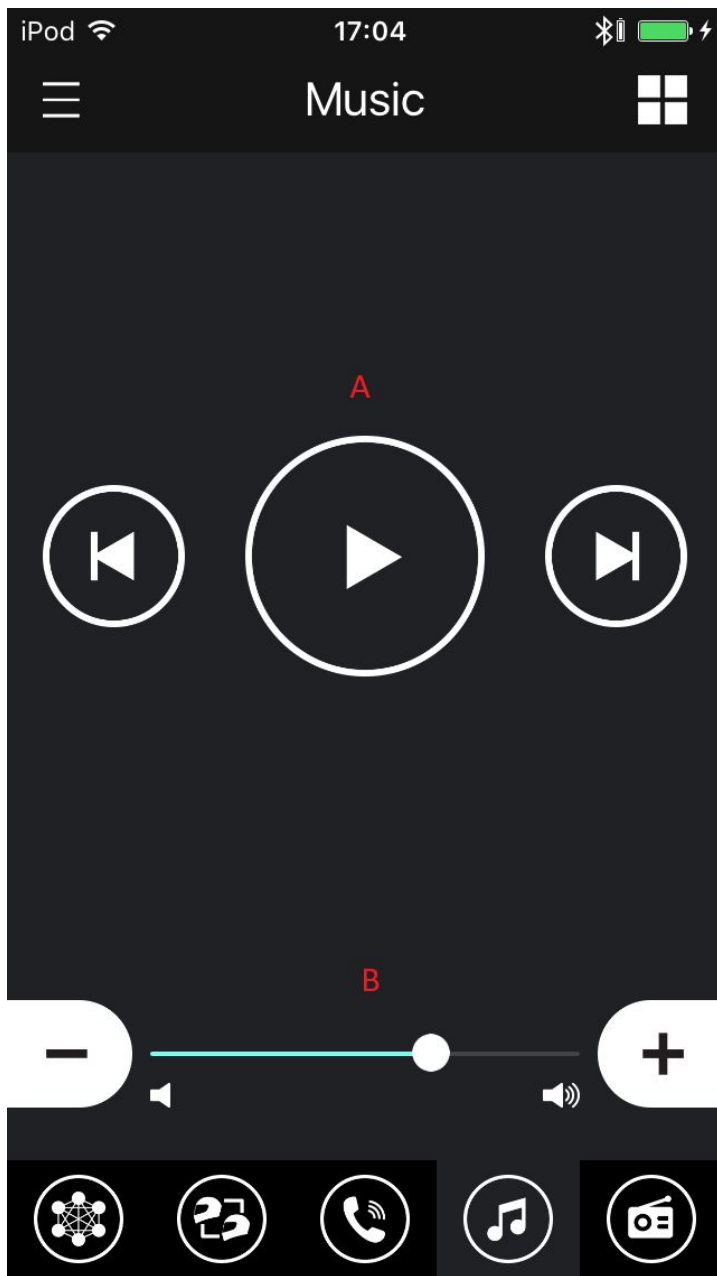

E：退出通訊網

F：掃描 / 要求加入通訊網

G：開啟 / 關閉麥克風 (在訪客模式時，麥克風強制關閉)

H：對講聆聽音量調整

Bluetooth Intercom

- A : 配對之耳機
- B : 啟動群組對講 (需支援此功能耳機)
- C : 中斷所有耳機
- D : 音樂分享，先選耳機進入對講，再點此分享音樂
- E : 對講聆聽音量調整

Phone

Voice Dial：語音撥號功能，手機需支援此功能

Redial：重撥最後一通電話號碼

A：三組速撥電話號碼相關操作，位置為空時可設置電話號碼

B：電話聆聽音量調整

Music

A：音樂播放相關操作

B：音樂聆聽音量調整

FM Radio

A：目前收音機狀態與電台頻率