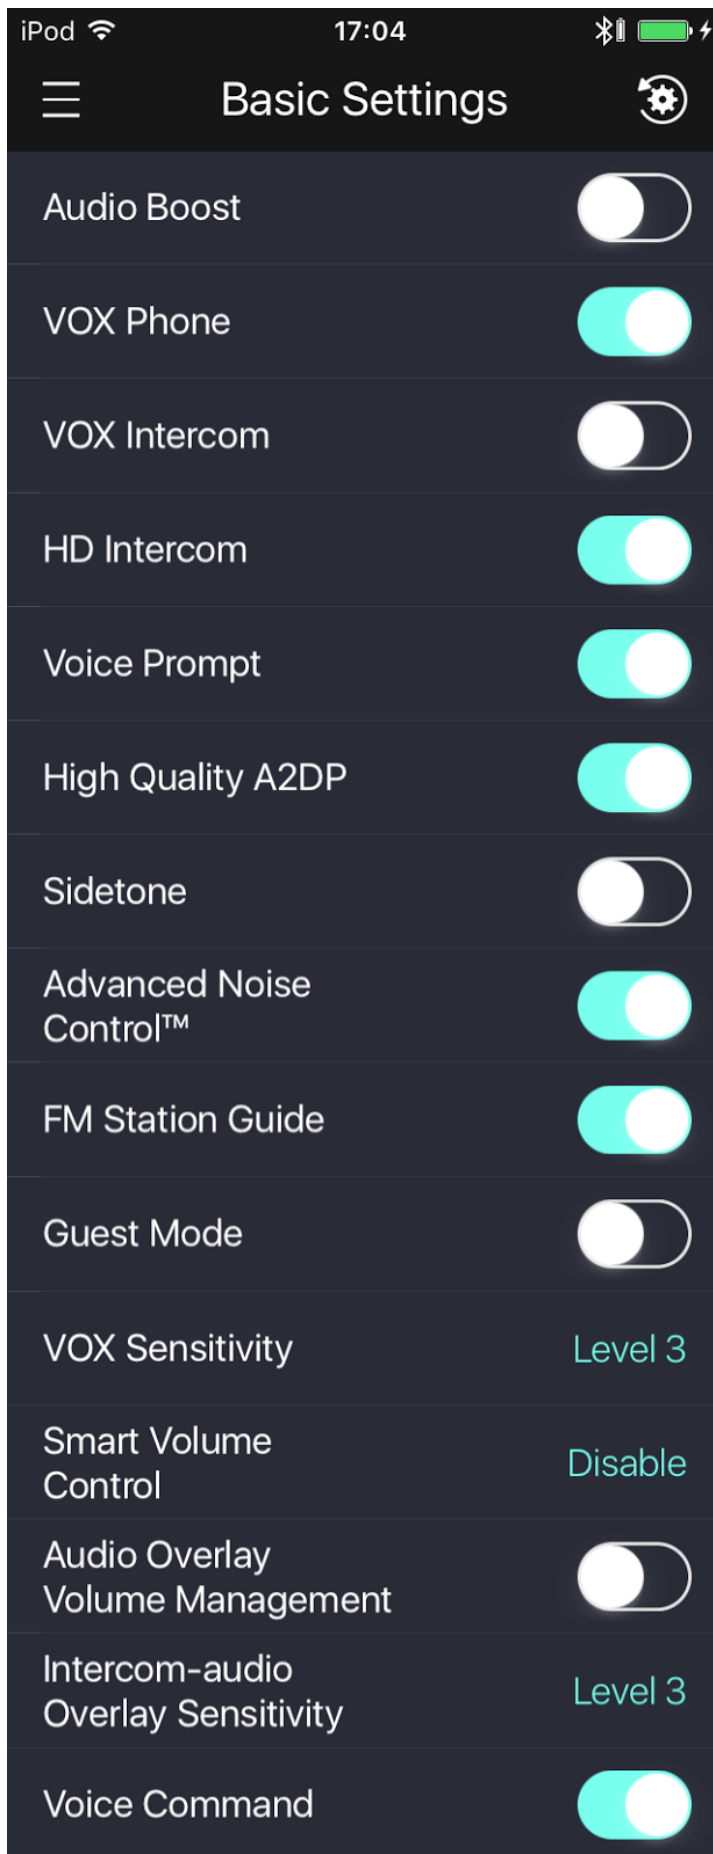

Redial：重撥最後一通電話號碼

A：三組速撥電話號碼相關操作，位置為空時可設置電話號碼

B：電話聆聽音量調整

Music

A：音樂播放相關操作

B：音樂聆聽音量調整

FM Radio

A：目前收音機狀態與電台頻率

B / C：向低 / 高頻率方向搜尋電台

C：廣播頻率地區選擇

D：向高頻率方向掃描電台

E：廣播資料系統

F：開啟 / 關閉收音機

G：預設電台

H：廣播聆聽音量

Pairing List

A : 編輯本機名稱

B : 刪除所有配對資訊

C : 刪除此一配對資訊

D : 儲存設定內容

Basic Settings

Audio Boost : 音訊增強

VOX Phone : 聲控接聽電話

VOX Intercom : 聲控對講

HD Intercom : HD對講

Voice Prompt : 語音提示

High Quality A2DP : 高音質藍牙音訊

Sidetone : 側音

Advance Noise Control : 先進噪音控制

FM Station Guide : FM電台指示

Guest Mode : 訪客模式

VOX Sensitivity : 聲控對講靈敏度