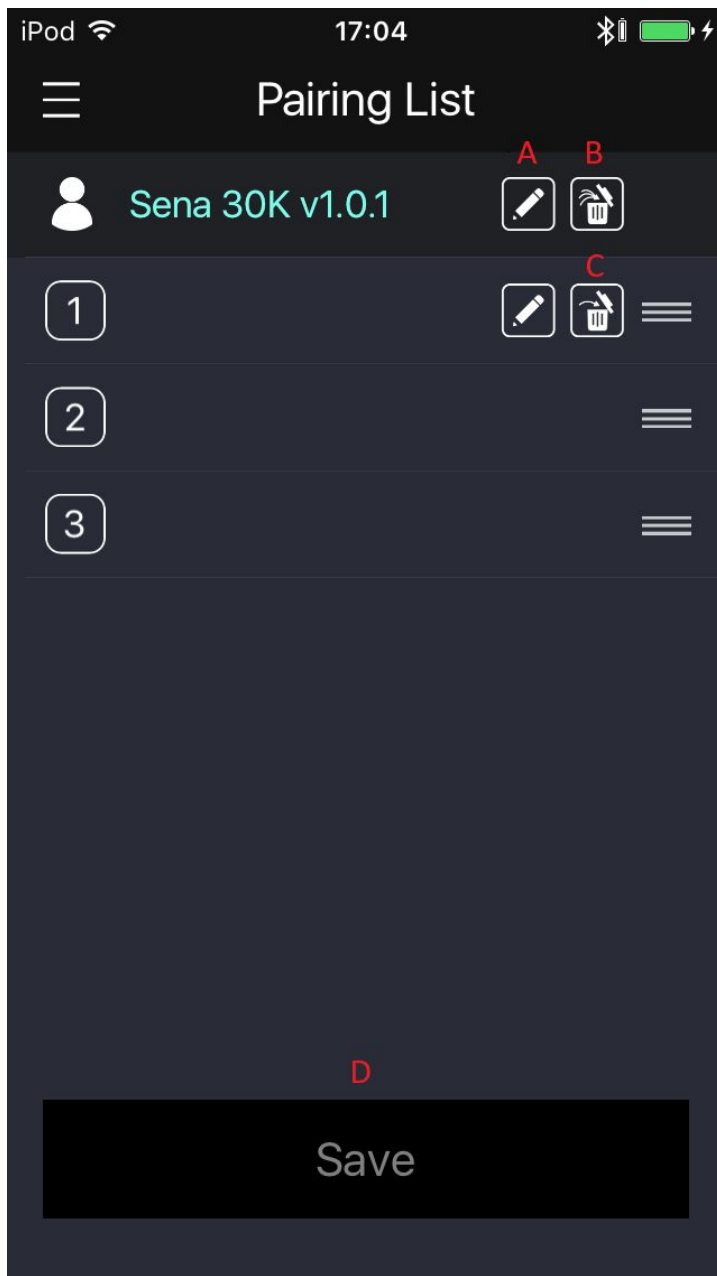

B / C：向低 / 高頻率方向搜尋電台

C：廣播頻率地區選擇

D：向高頻率方向掃描電台

E：廣播資料系統

F：開啟 / 關閉收音機

G：預設電台

H：廣播聆聽音量

Pairing List